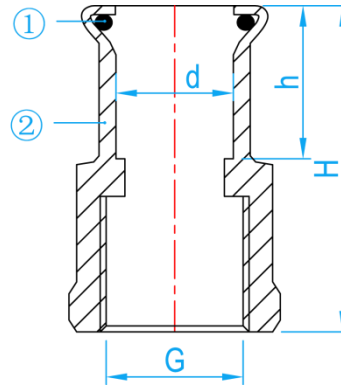

COPPER PRESS FIT FITTINGS

COMPLY WITH BSEN1254-2:1998

[FI] ADAPTOR

CROSS SECTIONAL VIEW

DIMENSIONS

SKU	SIZE (mm)	d (mm)	h (mm)	H (mm)	G BSP [mm]	WEIGHT (Kg)	PCS/CTN
PFNFIA015	15	15	20	42	½"	0.042	300
PFNFIA020	22	22	21	45	¾"	0.076	160
PFNFIA025	28	28	23	47	1"	0.100	132
PFNFIA035	35	35	26	52	1¼"	0.155	60
PFNFIA042	42	42	30	56	1½"	0.200	48
PFNFIA050	54	54	35	65	2"	0.351	32
PFNFIA065	67	67	50	83	2½"	0.665	20